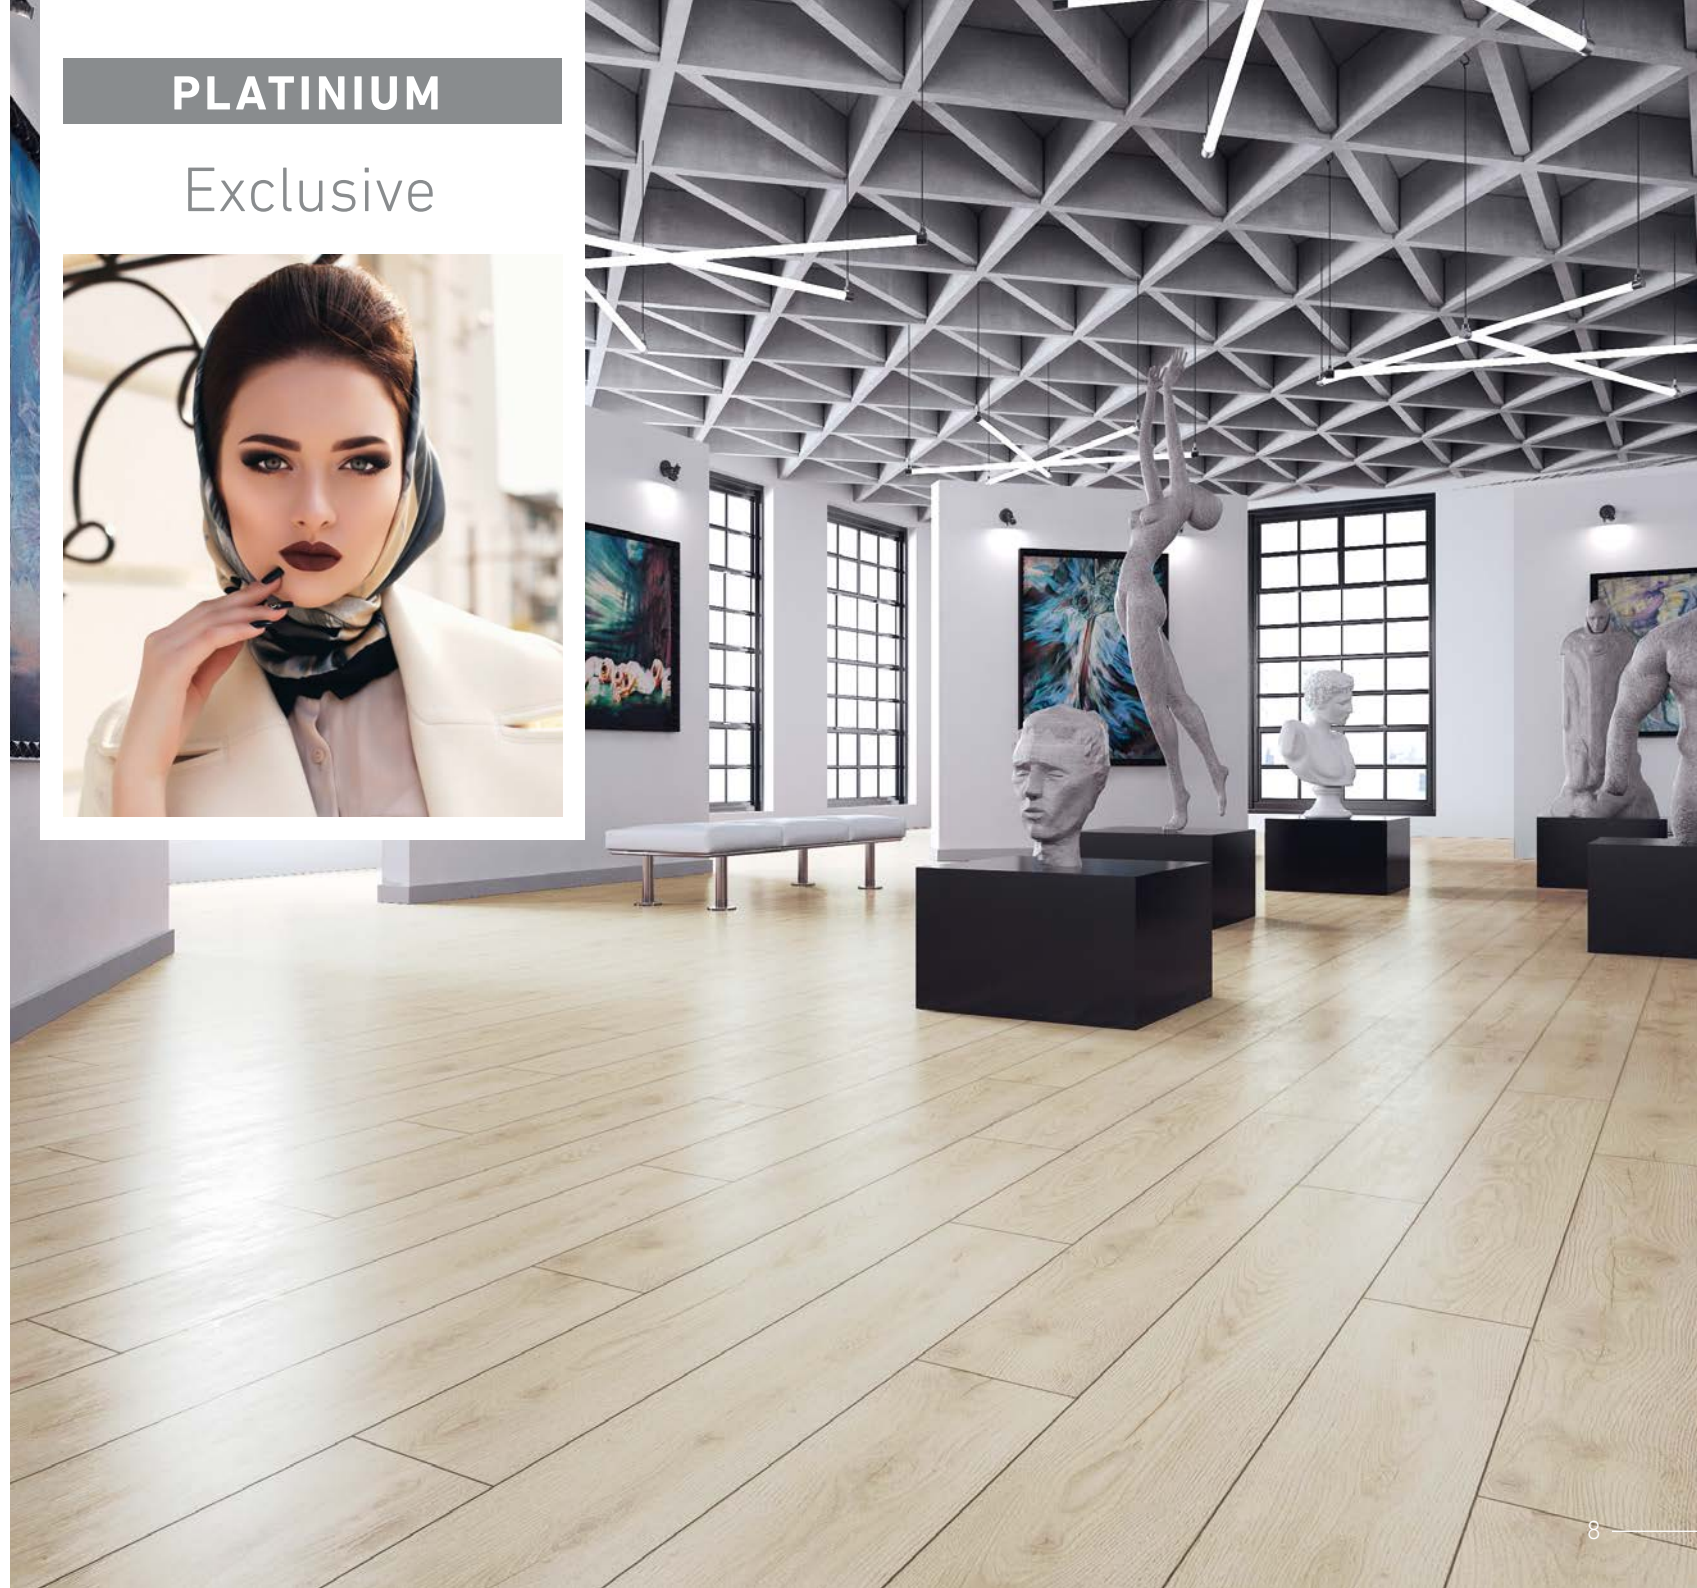

PLATINIUM

Exclusive

D4555
Dąb Avilla