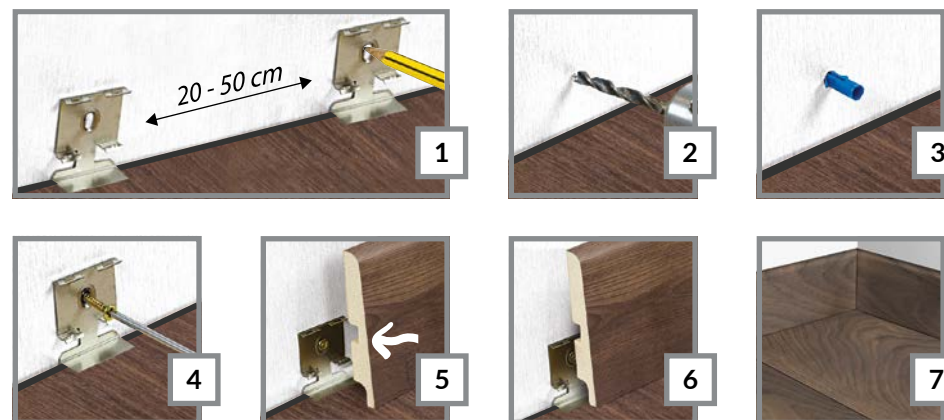

MONTAŻ

klamra mocująca

wkret i kotek rozporowy $\varnothing 6$ mm

Łatwy i szybki montaż za pomocą klamer mocujących z możliwością demontażu i powtórnej instalacji.

Łączenie cokołu w narożnikach wewnętrznych, zewnętrznych jak i na długości **nie wymaga zastosowania dodatkowych akcesoriów**.