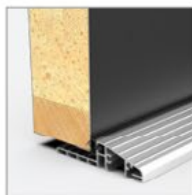

3 przyłgi skrzydła