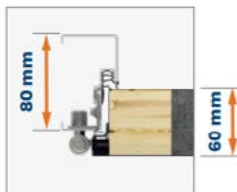

Ościeżnica
PERFOTHERM 60