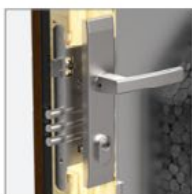

Zamek główny