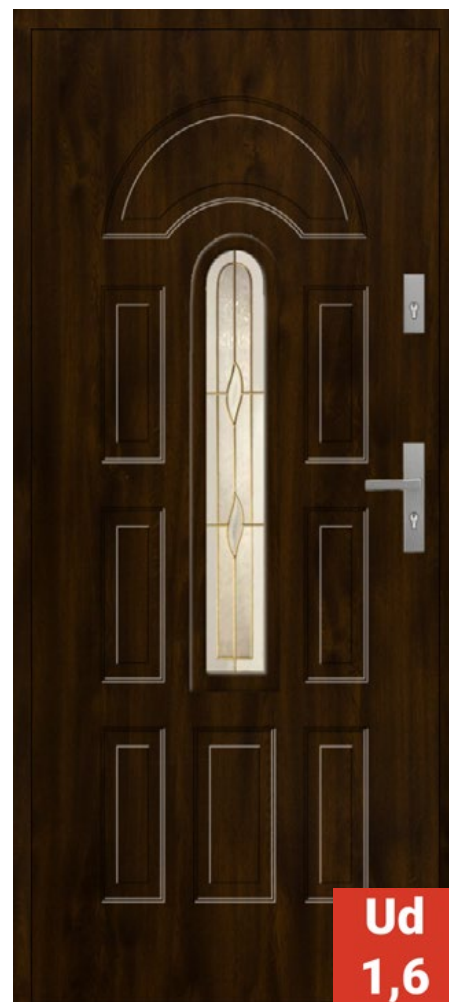

SZYLDY STP-H INOX
KLAMKA - KLAMKA
WKŁADKI SYSTEM JEDNEGO KLUCZA

DOSTĘPNE ROZMIARY:

GŁADKIE - 80, 90
T41 - 80, 90

Stalprodukt
ZAMOŚĆ Sp. z o.o.

T20

T20/S08

T20/S18

MODEL DRZWI