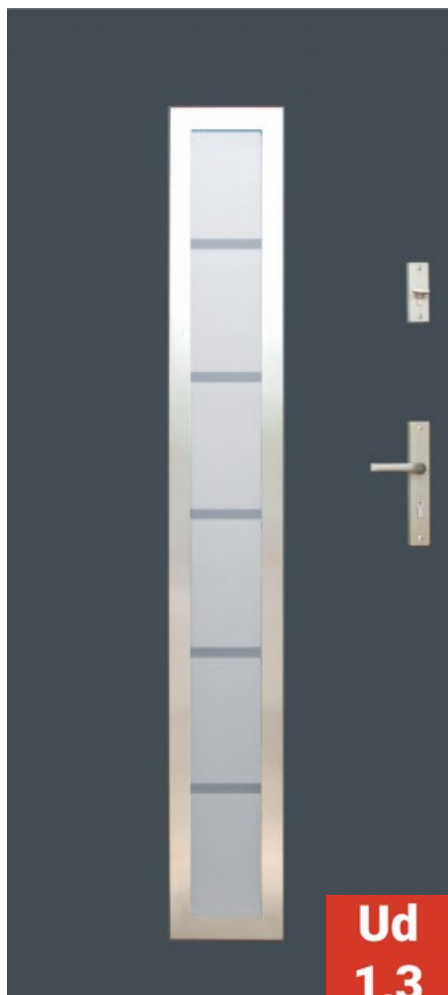

WIKĘD

Ud
1,3

PREMIUM 12