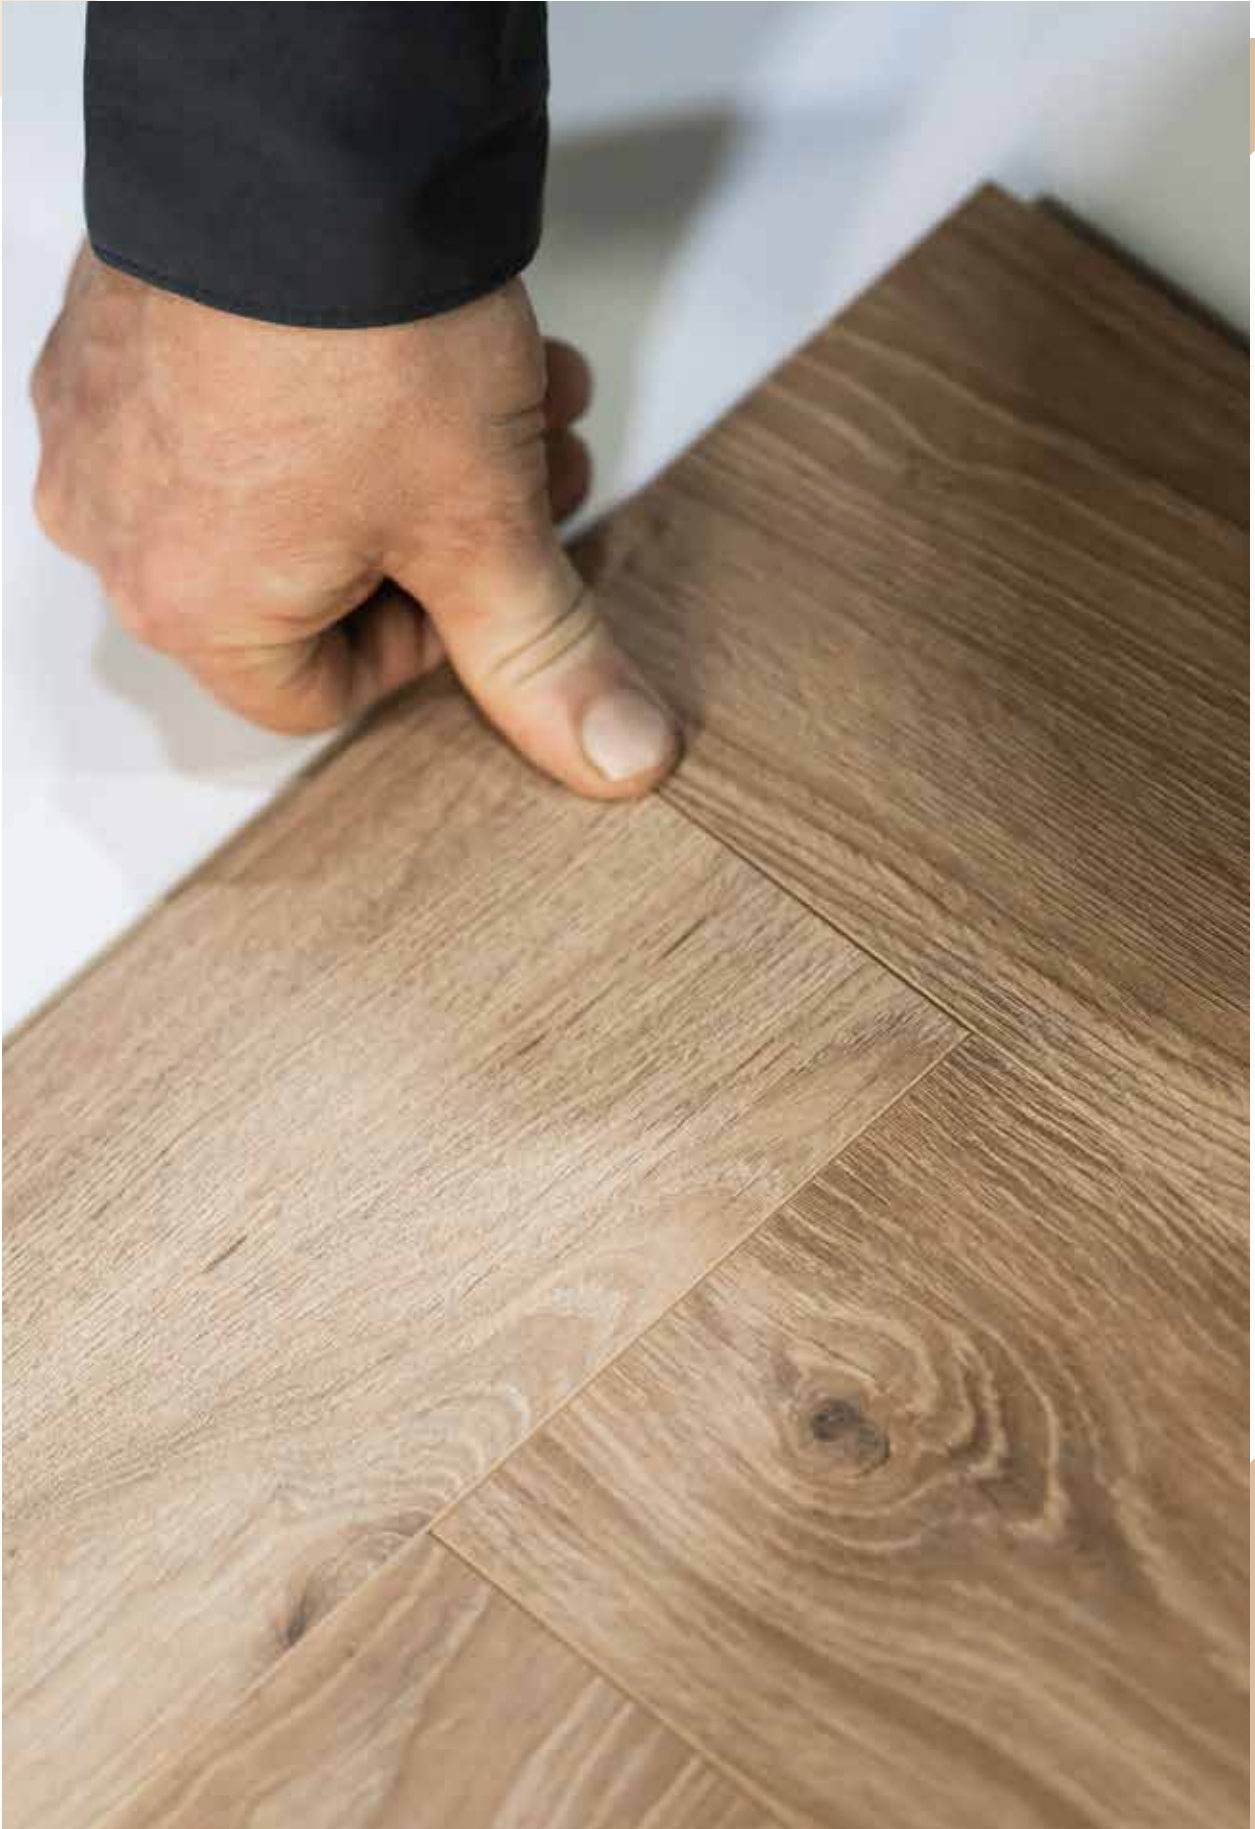

_62706

TAK UKŁADA SIĘ JODEŁKĘ DZIŚ

Montaż paneli z kolekcji MANOR jest bardzo łatwy. Dzięki technice fold-down deski układane są płynnie w systemie zatraskowym na tzw. Klick. W prosty sposób panele łączone są ze sobą dłuższą krawędzią pod kątem 20 do 30 stopni, a lekkim naciskiem kciuka od góry stabilnie zamyka się montowane elementy.